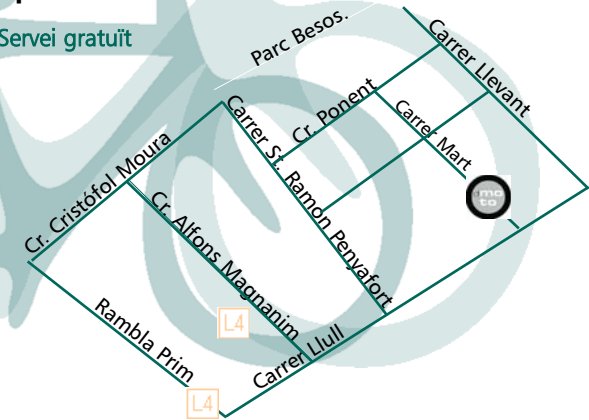

PROBLEMES AMB LA BICICLETA?

Vine qualsevol dijous de 17,30 a 20,30 h al nostre taller de reparació!

T'hi esperem al carrer Mart núm. 2

☎ 93-463-96-32

Servei gratuït