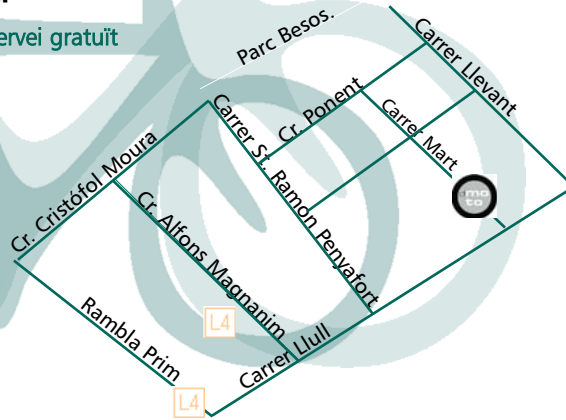

# PROBLEMES AMB LA BICICLETA?

Vine qualsevol dijous de 17,30 a 20,30 h al nostre taller de reparació!

T'hi esperem al carrer Mart núm. 2

☎ 93-463-96-32

Servei gratuït

Amb el suport de: