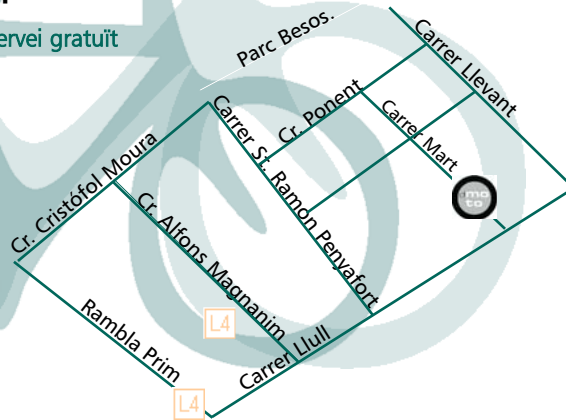

PROBLEMES AMB LA BICICLETA?

Vine qualsevol dijous de 17,30 a 20,30 h al nostre taller de reparació!

T'hi esperem al carrer Mart núm. 2

☎ 93-463-96-32

Servei gratuït